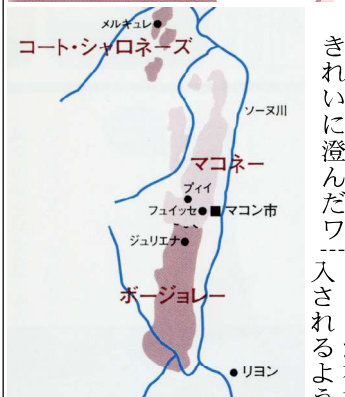

ボージョレー・ヌーヴォーは、世界共通で11月の第三木曜日に売り出されますが、時差の関係で日本が一番早くその出来映えを味わえる地域となつていきます。今回はそんなヌーヴォーの意外と知られていない知識を、特集してお届けいたします。

そもそも、このワイン?

フランス南東部に位置するブルゴーニュ地方の南端にあるボージョレー地区が、その生産地です。そして「新しい」という意味のフランス語の「ヌーヴォー」でもお判りのように、その年の9月頃

フランス南東部に位置するブルゴーニュ地方の南端にあるボージョレー地区が、その生産地です。そして「新しい」という意味のフランス語の「ヌーヴォー」でもお判りのように、その年の9月頃

ボージョレー・ヌーヴォー まもなく解禁

すっかり晩秋の風物詩となったフランス産ワイン「ボージョレー・ヌーヴォー」の発売が、間近に迫ってまいりました。その年の葡萄で造られるヌーヴォーは、世界共通で11月の第三木曜日に売り出されますが、時差の関係で日本が一番早くその出来映えを味わえる地域となつていきます。今回はそんなヌーヴォーの意外と知られていない知識を、特集してお届けいたします。

フランス南東部に位置するブルゴーニュ地方の南端にあるボージョレー地区が、その生産地です。そして「新しい」という意味のフランス語の「ヌーヴォー」でもお判りのように、その年の9月頃

白のヌーヴォーは無いの？

また葡萄の樹にこだわったのが、「ヴィエイユ・ヴィーニユ」です。樹齢を重ねた古い葡萄の樹からの収穫だけで造られるヌーヴォーは、深く根付いた葡萄の凝縮感を堪能いただけます。白のヌーヴォーは無いの？

ボージョレー・ヌーヴォー 特価予約受付中