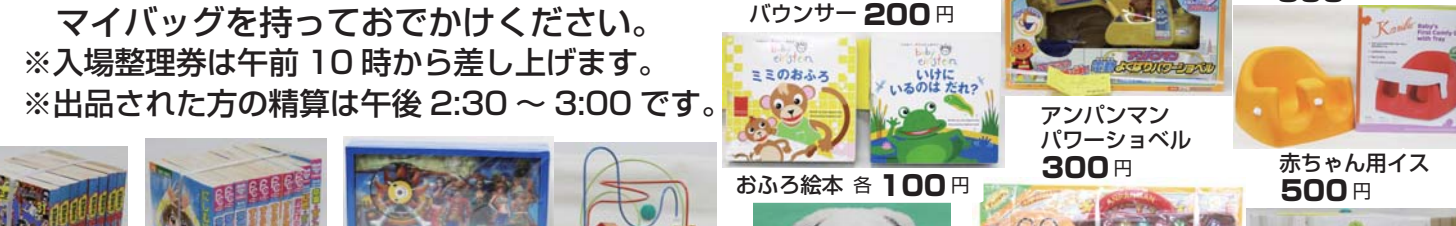

七宝焼ネックレス 100円
ネックレス 300円 未使用
イース脚カバーセット 50円 新品

リキッドファンデーション 350円・未使用
オリーブ配合クリーム 100円 新品
自転車型小物入れ 150円・未使用

ベンチコート 400円
ロンブルームウェア 100円
名刺入れ 200円・新品

すべり台 2,000円
アーチ型おもちゃ 300円

おふろ絵本 各 100円
アンパンマン パワーショベル 300円
アンパンマンキーボード 300円
赤ちゃん用イス 500円

おもちゃ 800円
くまの人形 200円
アンパンマンキーボード 300円
プレイマット 2,500円

ミッキー自動車 100円
たいこ 500円
バイオリンおもちゃ 100円
エイリアンボックスぬいぐるみ 980円 新品

子供用グローブ 150円・未使用
知育つみ木 300円
七五三帯 200円
ミキハウス ベスト 100円 110

信学会冬制服(男女) 100円・L L
信学会通園帽子 100円
ぼうし 50円・未使用