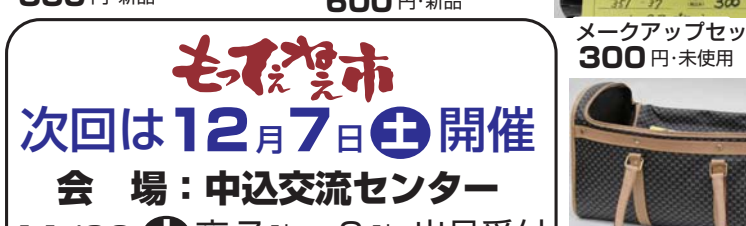

※入場整理券は午前10時から差し上げます。

※出品された方の精算は午後2:30～3:00です。

ウォーターオープンレンジ・ヘルシオ 1,500円
タッチセンサーランプ 500円

乗用型コンバイン 230,000円
ハイエース 630,000円 乗用車を4ナンバー登録

瞬間湯沸かしポット 250円
電気ケトル 1,000円・新品
扇風機 300円

アンティーク時計 980円
電気ケトル 1,000円・新品

片手なべ 16cm 300円 新品
萩焼湯呑み 480円・未使用
花びん 木箱入り 1,000円
クリスタル花びん 800円
青ガラス花びん 1,000円

コーヒーカップ5客 350円・新品
ホットディナーセット 600円・新品

ドッグ&キャットキャリーバッグ 980円

バッグ 150円・未使用

リュック式バッグ 200円 未使用

バッグ 100円

なつメロCD 500円
学研まんが事典 150円 3冊
小説セット 100円
マンガ&小説セット 100円
ぬ〜べ〜 150円
すくらんぶる 150円

ボード板 1,500円
スキー板 1,000円

ジオラマ自動車 300円
イヤリング 200円
イヤリング(オニキス) 100円
ネックレス 200円