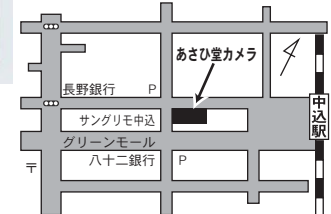

中古カメラ
 年末セール
 開催中

〈お年玉付き年賀ハガキは
 当店で用意(持ち込み可)〉

証明写真すぐできます

只今早期注文
 割引中

オリジナル年賀状

あなたむけの年賀状
 おつくりします。
 しかもお安く!!
 ご相談ください。お待ちしております。

カメラ・カラープリント
 楽しい写真づくりに専任する
あさひ堂カメラ
 佐久市中込駅通り TEL 0267-62-8510 FAX 62-8675

忘年会・新年会ご予約承り中