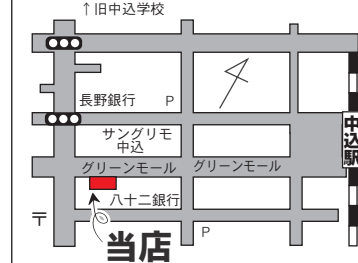

31200キャラのトップ
インターネットサイト
ご当地キャラカタログ
みんなの話ランキング
で、11月14日からわれら
のハイぶりっ子ちゃんが
堂々の1位を獲得してい
ます。

ゆるキャラグランプリ
の参加数が1699です
から、その2倍近いキャラ
の中でトップを走る快挙
です。みなさまの応援をよ
るしくお願いいたします。

ぶりっちゃんただいま日本一

今週から今年3回目の
まちゼミが始まりました。
これは商店主や商店の
取引先など、その道のプロ
が専門知識やコツなどを
無料で提供する少人数制
のゼミです。今回も高校
生の講座や、店主以外
のいろいろな講座もあり
ます。

まちゼミ開催中

愛知県岡崎市から始ま
ったこのゼミは、お店の特
徴・店主のこだわりや人柄
を知ってもらい、お客様と
の信頼関係を築くことを
目的としていて、全国にひ
るがっています。

講座そのものは無料で
すがゼミによっては材料
費がかかる場合があります。
商品を売るためのイベ
ントではありません。何
か買わないと気まずいと
いうようなことはまったく
ありませんので、お気軽に
ご参加ください。用事がな
いと入りにくいと思ってい
たお店にもぜひお出かけ
ください。

すでに満員のゼミも
少人数でやりますし
というゼミですので募集
人員が少ない講座が多く、
すでに定員になっている場
合もあります。次回も企
画しています。次回は1月
25日(日)にご案内をお届け
します。

年賀状

早めに
準備しましょう

- ・ハガキ印刷
  約400種類の中より選べます。
  カラフルなタイプがいっぱい!!
- ・写真で送る年賀状
  家族の写真でごあいさつ
  (写真からまたはデジカメから作れます)

中古カメラ
年末セール
開催中

〈お年玉付き年賀ハガキは
当店で用意(持ち込み可)〉

証明写真すぐできます

只今早期注文
割引中

オリジナル年賀状

あなたむけの年賀状
おつくりします。
しかもお安く!!
ご相談ください。お待ちしております。

カメラ・カラープリント
楽しい写真づくりに専任する
あさひ堂カメラ
佐久市中込駅通り TEL 0267-62-8510 FAX 62-8675

忘年会・新年会ご予約承り中

イタリアンで楽しい新年会
お料理は2,000円より
<一例> 3,000円コースでは
・前菜3種
・ペスカオリジナルサラダ
・魚料理
・手作りピザ
(各お料理の内容はお電話でご確認ください)
+500円でデザートコーヒー付

今回の限定スパゲッティ

シーフードと野菜の
エスニック風味...780円

貸切りOK(人数御予算、要相談)
☆料理込み飲み放題 4,000円より
☆お客様の年代層によりメニューをご用意
いたします。
☆アルコールは多種用意しております。

営業時間 11:30~14:30
17:30~21:00

定休日 毎火曜日
(御宴会は営業)

パスタ ☎ 62-0838

もってえねえ市 来週29日(土) 出品受付

来週は本紙はお休みで
すので、ちよっと早めです
がもってえねえ市のお知らせ
です。

今年もあと1カ月と1
週間ほどになりました。
日本には年末の忙しい時
期に大掃除をするという
習慣がありますが、きれ
いにして新年を迎えたい
というのであれば、今から
ちよこちよこ片付けて、
不用品はもってえねえ市に
出品しておこづかいにし
ましょう。

次回のもってえねえ市

会場：中込交流センター
11/29(土) 夜7時~8時 出品受付
出品料は1品10円です
出品数制限はありません
12/6(土) 11時~2時 販売
2時30分~3時 出品者清算