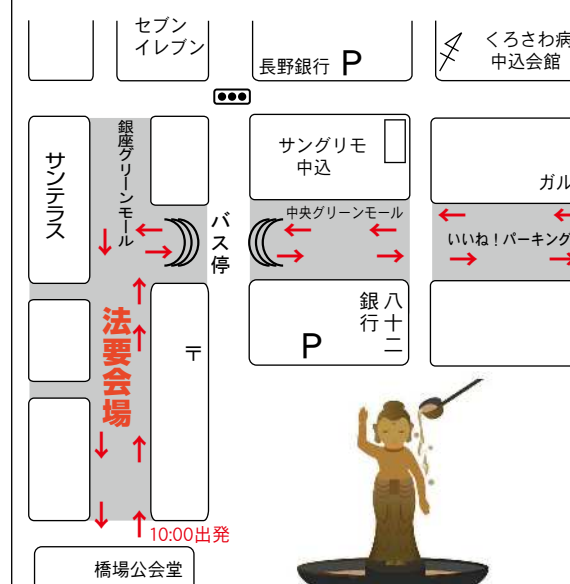

花まつり法要のようす(2006. 5. 5)