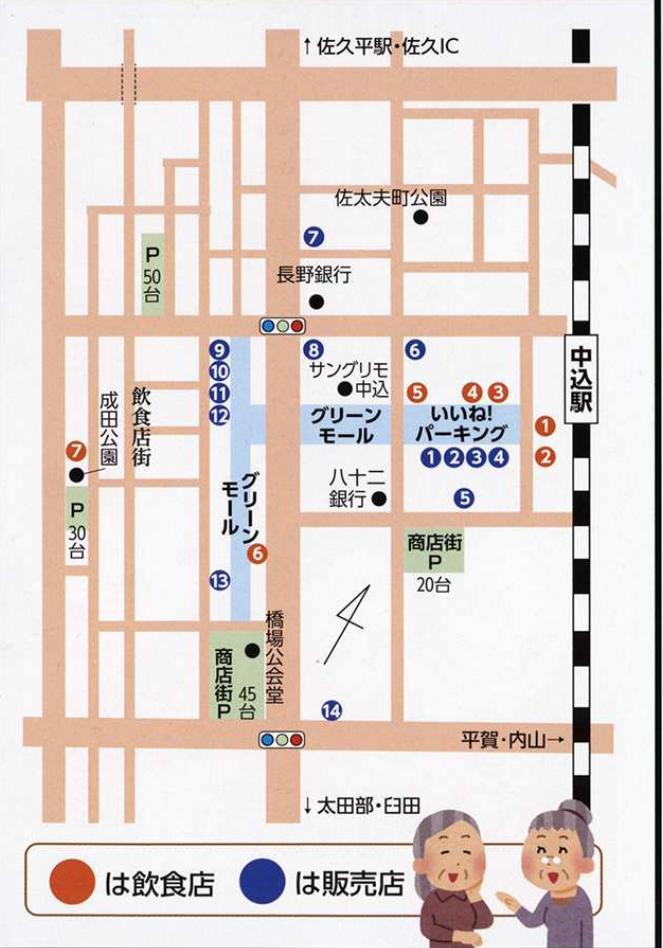

お一人様3本まで
リポビタンD 3本 **200円**

7 **ソーマ中込薬局** Tel.0267-63-2568

お買い物応援!
リュック 20%OFF
※イビサ・ボナは除外です

8 **テイク** Tel.0267-62-3509

受付時間/午前 9:00~12:00
午後 15:00~19:00
首・肩・腰・膝等の
痛みにお悩みの方
ご相談ください。

定休日/日曜・祝日・土曜日午後

予約の方が優先となります。お電話にてご予約ください。
☎ 0267-62-7148

9 **マルサン接骨院** 佐久市中込2-17-20 (サンテラス内)

時計宝飾 2割引 毎週土曜日
メガネさらに割引します

10 時計・メガネ・宝石 **信盛堂** 佐久市中込2-17-19 (サンテラス)
Tel.0267-62-0198

1 お鍋・フライパン (10月14日のみ)
割引

包丁とぎ
承ります **700円** から

11 **丸正商店** 佐久市中込 2-17-7 サンテラス
Tel.0267-62-0369