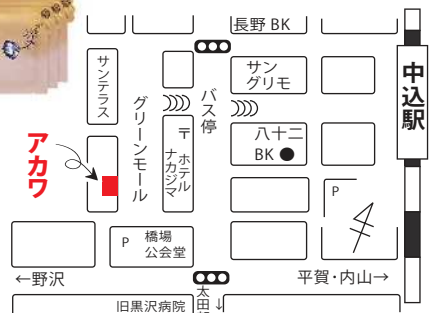

スマホなどでカラーで  
ご覧いただけます

11/24(金)・25(土)  
給油されたお客様に  
もれなくBOXティッシュをプレゼント!

佐久第一・佐久第二・小田井・小諸南  
全給油所にて同時開催!!

もれなくBOXティッシュをプレゼント!

★お車のヘッドレストに取付けることができるBOXティッシュです★

プレゼントはam8:00～pm7:00  
上記の時間帯に限定させていただきます。

さらに24日・25日はポイント2倍!