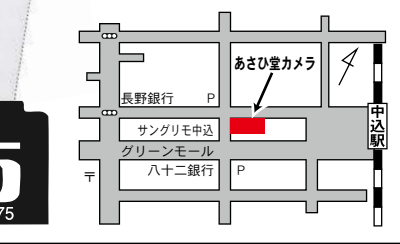

年賀状 まだ間に合います
・ハガキ印刷 約400種類の中より選べます。カラフルなタイプがいっぱい!!
・写真で送る年賀状 家族の写真でごあいさつ(写真からまたはデジカメから作れます)
くお年玉付き年賀ハガキは 当店で用意(持ち込み可) 証明写真すぐできます

オリジナル年賀状
あなたむけの年賀状おつくりします。しかもお安く!!
ご相談ください。お待ちしております。

カメラ・カラープリント 楽しい写真づくりに奉仕する
あさひ堂カメラ
佐久市中込駅通り TEL 0267-62-8510 FAX 62-8675