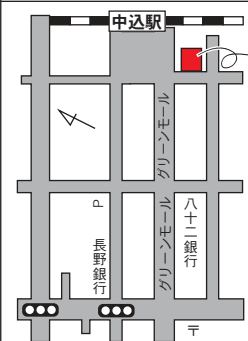

新年会・ご宴会ご予約承り中
イタリアンで楽しいご宴会
お料理は2,000円より
<一例> 3,000円コースでは
・前菜3種
・ペスカオリジナルサラダ
・魚料理
・手作りピザ (各お料理の内容はお電話でご確認ください)
+500円でデザートコーヒー付

今回の限定スパゲッティ
厚切りベーコンと下仁田ネギのカルボナーラ...780円
信州そばの Pasta 大好評!
鶏肉と冬野菜のそばスパゲッティ...1,030円
サラダ付
貸切りOK(人数御予算、要相談)
☆料理込み飲み放題 4,000円より
☆お客様の年代層によりメニューをご用意いたします。
☆アルコールは多種用意しております。

営業時間 11:30~14:30 定休日 毎火曜日
17:30~21:00 (御宴会は営業)
ペスカ 62-0838