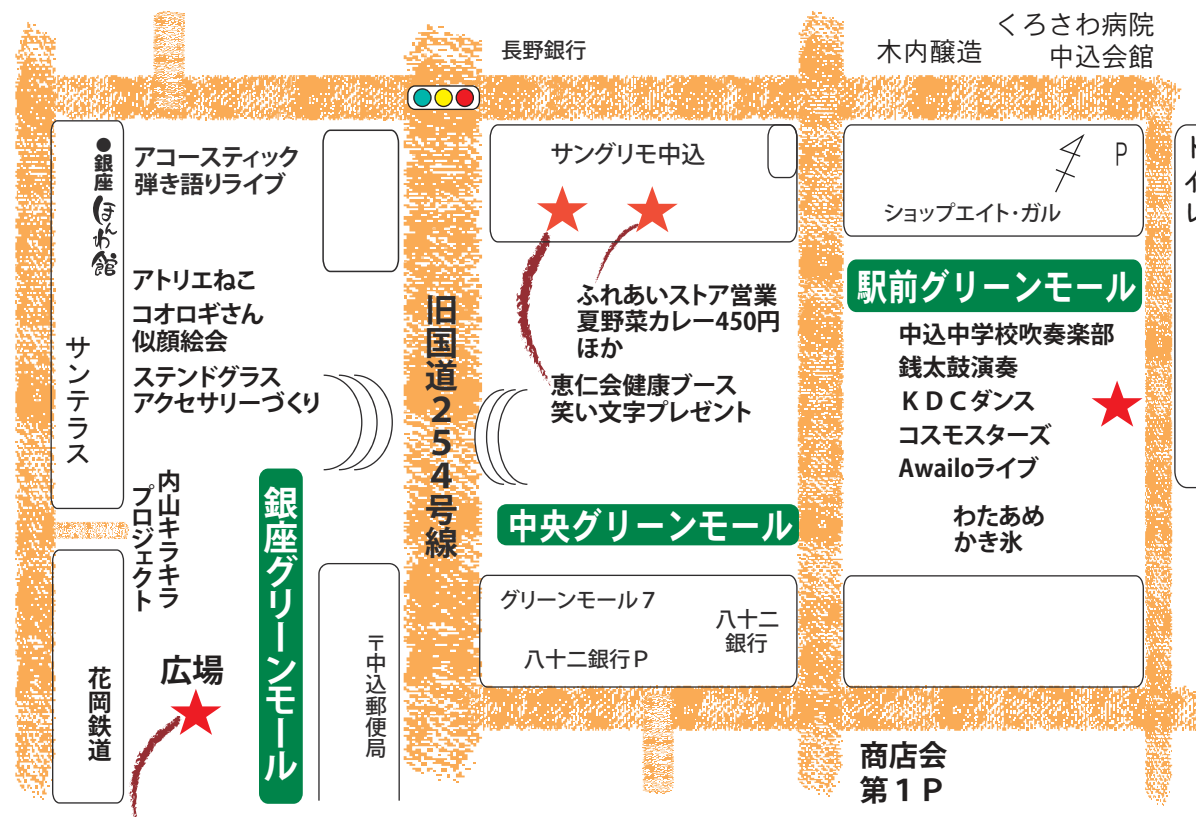

## 中央グリーンモール

### ■恵仁会健康ブース…

午後2時～6時・サングリモ中込

●無料診断…血圧・体組成測定

●各健診ワンコイン(500) 骨密度検査・肺年齢測定

●健康ブースにご来場の方には**笑い文字プレゼント**