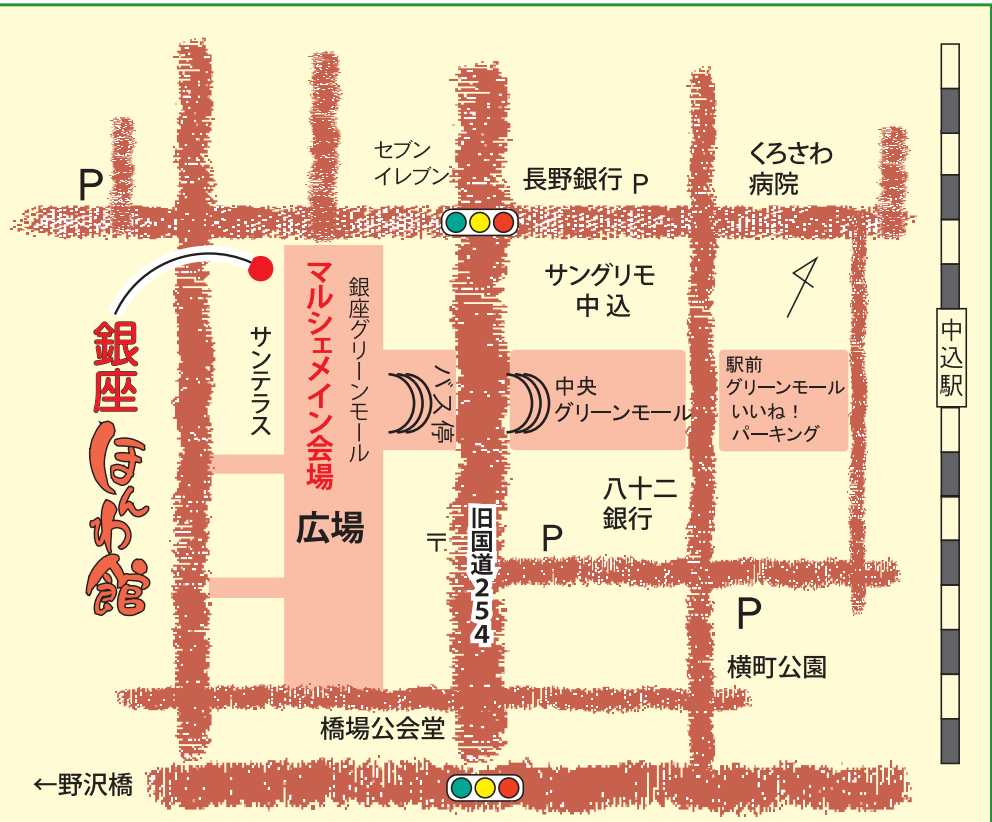

佐久の厳しい寒さの中で自然凍結した掛け米を仕込に使用した「凍米(いてまい)造り」さっぱりとした飲み口で好評販売中!

720ml 詰... 1,223円 (税込み)

木内醸造株式会社中込支店
佐久市中込 1-17-12 ☎ 0267-62-0069

みんなでやれば楽しめる! 一緒にやろう健康づくり!
フィットネスジム 新規会員募集中!

デイ会員・ナイト会員 月 4500円(税別)
デイ&ナイト会員 月 7000円(税別)

フィットネスジム・運動教室・個別運動指導
ケイジン健康運動センター
〒385-0051 佐久市中込 3-19-8
お気軽に電話下さい(見学随時受付中) ☎ 0267-64-1707

中込マルシェ

商店街各店のマルシェ協賛セールです。お見逃しなく!
裏面もご覧ください

Cake Boutique
PETERS

カフェで、お茶でもいかがですか! お待ちしております。

ケーキブティック
ピーターズ
☎ 0267-62-8646

日本製の牛革ポーチが
お買い得!

使い込む程にやわらかくなります
使い方色々
2,800円の商品
2,000円

長野銀行前
東京カバン
☎ 62-3509

各種ビデオテープを 10本まとめて
DVDにダビング 9,700円(税別)
詳しくは当店まで (通常15,000円のところ)
8mmフィルムからのDVD化も取り扱っています。

不要のカメラ、レンズ他
カメラ 高価買取ります
好評買取中

カメラ・カラープリント
楽しい写真づくりに専任する
あさひ堂カワ
佐久市中込駅前 TEL 0267-62-8510 FAX 62-8675
☎ 62-8510

大好評!! ボリュームたっぷりの
日替り和定食 (珈琲付) ... 800円 (税別)

サービスランチ... 670円 (税別)
(パン・ピザ・パスタ等)

ワンコインピラフ... 500円 (みそ汁付)

生ビール・生酒あります
AM10:00~PM10:00
Coffee & Pizza ほわ
☎ 62-8760

9/20 木のひ スコッティ
フラワーボックス 5箱 298円
お一人様2個まで

赤穂の天塩
塩タブレット 98円

☎ 0267-63-2568 ソーマ中込薬局

モーニングセット
8:30 ~ 11:00 まで
9/20 木に限り
600円

喫茶明正堂
☎ 62-0875

9/13 木 Open しました
わかまつ本店にキッチンファームと
大和屋が仲間入りしました

取扱商品
珈琲豆、お菓子、食器、調理道具
※毎日、珈琲 無料試飲できます!

キッチンファーム 大和屋
わかまつ本店
☎ 62-0610

南国を思わせるような“フルーティーで爽やかな香り”と“彩り豊かな味わい”が特徴の「茜霧島」。霧島ブランドの中で最も華やかな芋焼酎を、マルシェ当日限りの特別価格で数量限定販売いたします。

900ml 1,680円

リカー&ギフトプラザ マルトオツカ
☎ 0120-620102

7~13号まで対応
体が「ラク」で軽く動きやすい!
補正×サポートで「美」ラインを楽しめる!

40代からのスタイルアップ
補正パンツ「ラクパン」
¥8,200 (税抜)

petit ASAKAWA
プチあさかわ ☎ 62-7522

独特なチャーシューのあった
人気です とんちんめん
850円(税込)

営業時間
11:30 ~ 15:00 (LO14:30)
17:30 ~ 21:00 (LO20:30)
定休日 月・火曜日

☎ 0267-62-0391 頓珍館

受付時間/午前 9:00 ~ 12:00
午後 15:00 ~ 19:00
定休日/日曜・祝日・土曜日午後

首・肩・腰・膝等の
痛みにお悩みの方
ご相談ください

予約の方が優先となります。
お電話にてご予約ください。

☎ 0267-62-7148 マルサン接骨院
佐久市中込2-17-20 サンテラス

ランチにお出かけください
期間限定で復活します
裏メニュー
ソースカツ丼
850円

☎ 62-0605 源氏車

資生堂化粧品お買い上げの方に
ゆめ佐久カード
ポイント 5倍
プレゼント
BMシリーズ

☎ 62-2456 アカワ
定休日/水曜日

木曜日、本日の麺ランチ
500円は
しめじとモヤシのピリ辛麺
780円~980円の
ボリュームたっぷりランチも
あります

☎ 62-0457 洞庭春

白髪染め革命
アレルギーがあってカラーが出来ない方も安心して染める事が出来るカラー、おすすめですよ!
肌にも髪にも優しい薬剤です。

ご相談ご予約はお気軽にどうぞ
0267-78-5004
オーガニックヘアサロン Celler

今回の限定スパゲッティ
ワタリガニとレタスのペッパー風味... 780円
鶏肉と季節野菜のそばスパゲッティ... 1,030円 (サラダ付)

歓迎迎会・ご宴会ご予約承り中
イタリアンで楽しいご宴会
お料理は2,000円より

貸切りOK(人数・ご予算・要相談)
☆料理込み飲み放題4,000円より
☆お客様の年代層によりメニューをご用意いたします。
☆アルコールは多種用意しております。

イタリアン・レストラン ペラスカ ☎ 62-0838

9/19 水・20 木... 2日間限定
牛カルビ 焼肉・サイコロステーキなどに。
100g 300円(税込)

豪州産マトン 100g 130円(税込)
ジンギスカン用の味付けもすぐできます。

☎ 0267-62-0853 井出精肉店
佐久市中込2-17-12 サンテラス

9/20 木に限り
お鍋・フライパン 1割引
包丁とぎ承ります
700円より

☎ 0267-62-0369 丸正商店
佐久市中込2-17-7 サンテラス

時計宝飾 2割引
第1・第3木曜日
メガネさらに割引します

☎ 62-0198 信盛堂
時計メガネ宝飾

ステーキセット サラダライス付
200g... ¥1,600 300g... ¥2,500
250g... ¥2,000 ステーキ丼... ¥980 (税別)

ご宴会承ります
レストラン ティーボーン
☎ 62-6151

毎月マルシェの日はポイント3倍!
メンバーズカード お得です!
を使って給油すると...

① 現金・クレジット・プリカのどのお支払方法でもポイントが付きます。
② プリカでお支払いいただくと、店頭価格より1円/ℓ引き。
③ 毎週 火・木・土はポイント2倍!

メンバーズカードは店頭で即発行できます。お気軽にスタッフまでお声がけください。
営業時間 7:00~23:00
☎ 0267-62-4523 INPEX 木内石油 佐久第一SS

弁当 278円 販売中!!
お弁当、オードブル ご注文承ります!

越中屋商店 KANEROKU FAMILY MART ライフ

コストコ商品 月2回販売中!!
Costco
長野県佐久市中込 1-29-5 / TEL 0267-62-0024