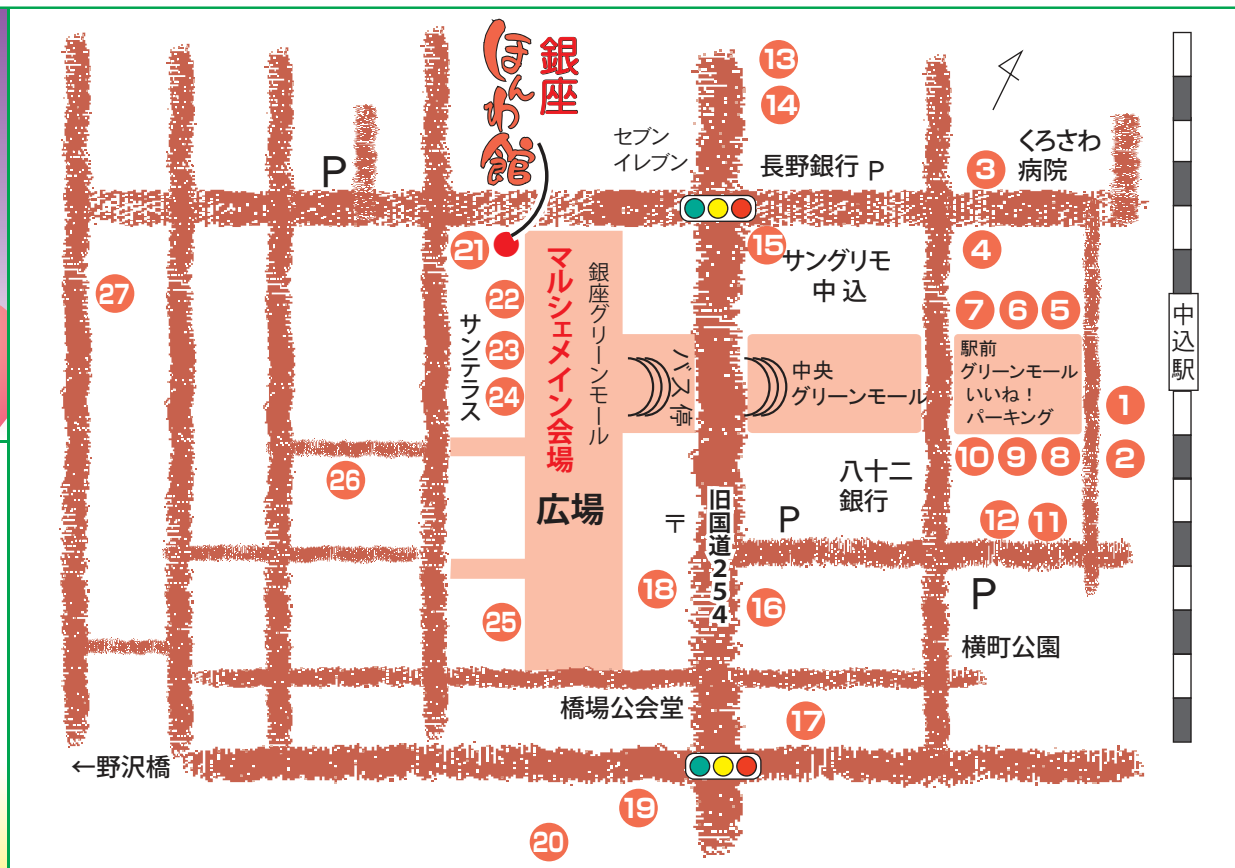

長野県佐久市中込 1-29-5 / TEL 0267-62-0024

中込ハロウィンマルシェ

10/27 (土)

10/27 (土)に限り

お鍋・フライパン 1割引

包丁とぎ 承ります

700円より

23 ☎ 0267-62-0369 丸正商店