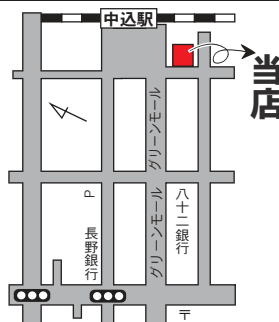

歓送迎会・ご宴会ご予約承り中

イタリアンで楽しいご宴会

お料理は2,000円より

<一例> 3,000円コースでは

- ・前菜3種
- ・ペスカオリジナルサラダ
- ・魚料理
- ・手作りピザ
- ・肉料理
- ・スパゲッティ

(各お料理の内容はお電話でご確認ください)
+500円でデザートコーヒー付

今回の限定スパゲッティー

桜エビと春キャベツのバター醤油味…830円

信州そばのパスタ 大好評!

鶏肉と季節の野菜のそばスパゲッティー…1,030円

サラダ付

貸切りOK(人数御予算、要相談)

☆料理込み飲み放題 4,000円より

☆お客様の年代層によりメニューをご用意いたします。

☆アルコールは多種用意しております。

営業時間
11:30~14:30
14:00 オーダーストップ
17:30~21:00
20:00 オーダーストップ

定休日
毎火曜日
(御宴会は営業)

イタリアン・レストラン **ペスカ** ☎ 62-0838