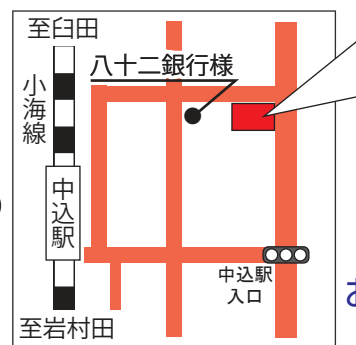

前回の本紙559号の広告で、佐久通運様の電話番号がまちがっていました。正しくは下記のとおり 0267-22-0705です。お詫びして訂正いたします。

スマホなどでカラーでご覧いただけます↓

月極駐車場 2/1 OPEN

- ★ 佐久市中込
- ★ 月額5,000円
- ★ 9台駐車可

お問い合わせ
下さい!!

黒沢合名会社

お問い合わせは…佐久通運株式会社
☎ 0267-22-0705