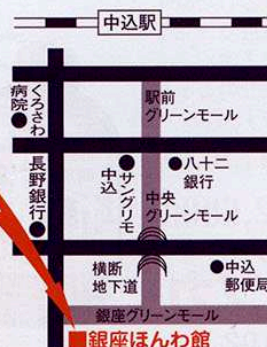

中込商店会が贈る!

2020

豪華景品もりだくさん!

年末大抽選会

この1年の感謝を込めて

大感謝祭

抽選会場開設日 **12/23(水)~30(水)** 抽選会場 **銀座ほんわ館**
午前10時~午後4時

中込商店会協同組合 後援 佐久商工会議所
TEL62-5714 <http://nakagomi.jp/>

Nakagomi

売出し期間

12月
13(日)~
30(水)まで

★売出し期間中
お買い上げに
応じて各店で抽選
補助券進呈!
■補助券3枚で
1回抽選!

豪華景品=空くじなし=

佐久商工会議所会頭賞

各 **10,000円分**

・おすきなお肉・清酒・電気敷毛布
・インスタントカメラ チェキ・電波掛け時計・給油プリカ 等

- 1等賞 食事券・バッグ・鍋・京都西川毛布 等
- 2等賞 みかん・調味料セット・食事券 等
- 3等賞 洗剤セット・キッチンセット・LED懐中電灯 等
- 4等賞 佐久市のゴミ袋・ペットボトル・カップ麺 等
- 5等賞 BOXティッシュ・菓子・50円商品券