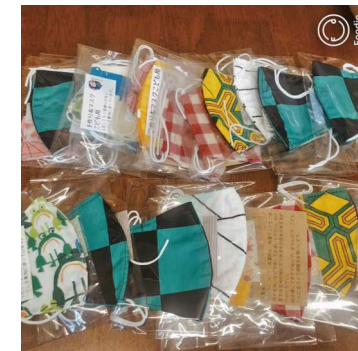

オープンカフェ出店ご紹介は4面をご覧ください

3月15日(月)・16日(火) 千曲川多目的広場工事のお知らせ

一昨年の令和元年東日本台風で被害をうけた野沢橋・佐久大橋間の復旧工事が今月で終了します。右岸(中込側)の多目的広場の「整正工事」が上記日程で行われ

ますので利用ができなくなります。車は移動してください。この2日間は多目的広場には駐車できません。必ず前日までに移動をお願いします。

国道254号線 佐久大橋

千曲川

野沢橋

河川敷多目的広場

成田公園

スマホなどでカラーでご覧いただけます↓

2・3画↓