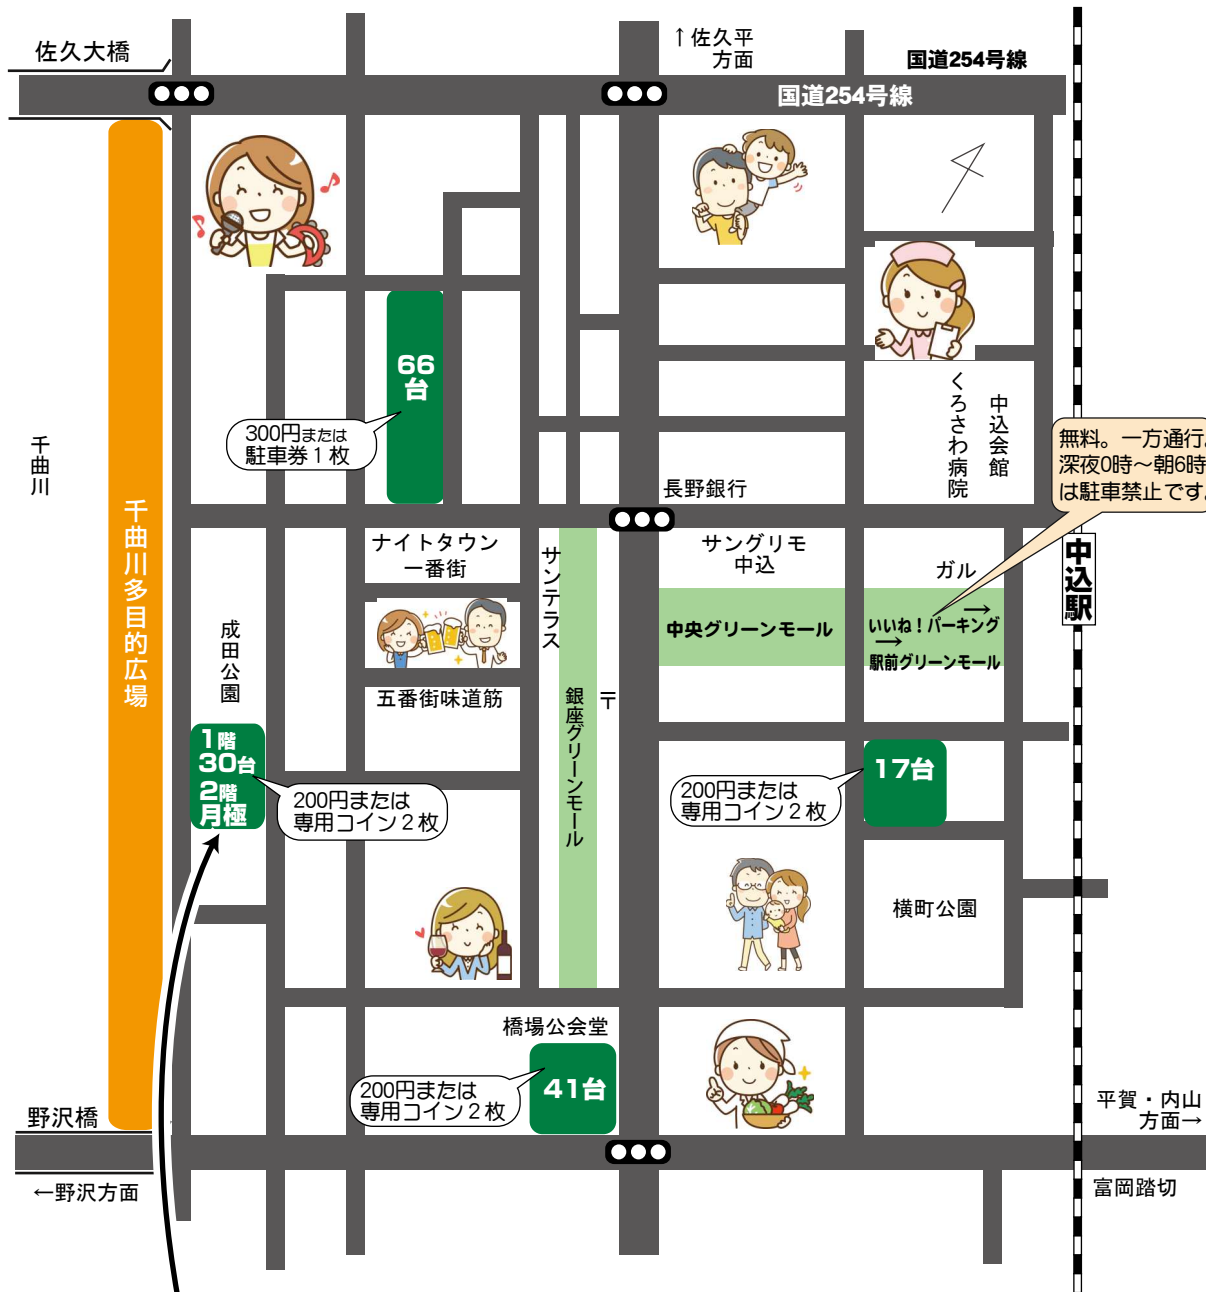

駐車場ご案内

中込商店会が管理している駐車場です。駐車券やコインをサービスで進呈しているお店もありますので、ご活用ください。

第5立体駐車場月極利用募集中

成田公園横の立体駐車場2階は、堤防通りから入場するスロープをなだらかにし、入り口も広く改修して入りやすくなり、また照明もLED化し、明るく安全になっています。

現在、この駐車場の月極契約を募集しています。料金は1ヵ月5,000円。八十二銀行・長野銀行・または農協のいずれかの自動集金となります。

お急ぎください

39プレミアム2022 商品券&GIFT CARD

あと4日!

佐久市プレミアム付商品券とSAKU GIFT CARDの有効期限が1月31日④に迫っています。まだ大切に持っているという方、無駄にならないように中込商店街で使ってください。

また、39プレミアム以外にも1/31に有効期限になる商品券などがあります。

■中込商店会の年末大感謝祭抽選会(福引)の景品で、商店街各店のお食事券・商品券はすべて1/31が有効期限となっております。当選された方は忘れずにご利用ください。