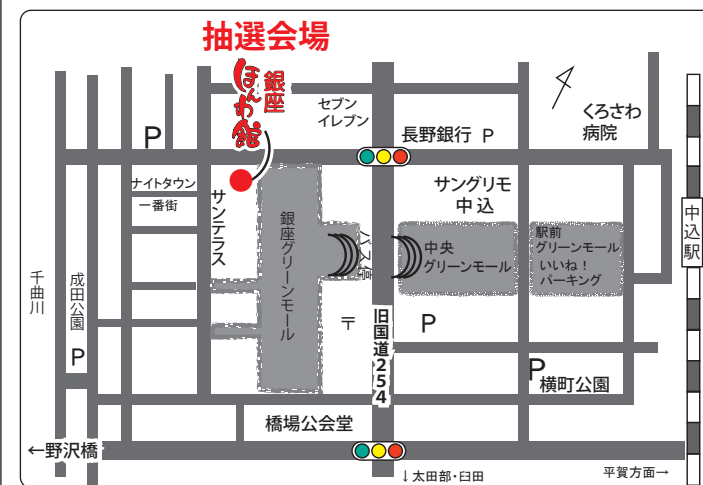

佐久商工会議所会頭賞など

- 会頭賞…サントリー山崎&白 州・清酒セット・お好きなお肉 1 万円分・ガソリンや灯油に使える ネットプリカ・電波掛け時計・お 好みのカバン、電気敷毛布など。
- 1 等賞…お食事券・バッグ・鍋・

1. 花鉢など
   - 2 等賞…みかん・調味料セット・ 食事券など
   - 3 等賞…洗剤セット・キッチン セット・コーヒーセットなど。
   - 4 等賞…佐久市のゴミ袋・ペッ トボトル飲料・カップラーメンなど。
   - 5 等賞…BOXティッシュ・お 菓子・50 円商品券など。
2. 空くじなし。必ず何か当たります。