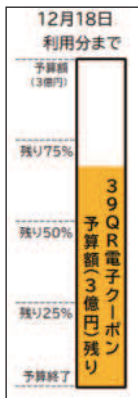

39QR 申し込む→お申込みフォー ムで佐久市から送られてきた ID とパスワードを入れる。英大文字・ 小文字・数字に気を付けて→割 引チケットを受け取るを押す。

◇ お買物の時は

- ① TicketQR を 起動する。
- ② 履歴やサービ スの画面だったら 「かざす」を押す。残高とスキャン の表示があれば、スキャンを押して お店の QR コードを読み取る。
- ③お買物の金額から使えるクーポ ンを選ぶ。
- ④「支払う」を押して、
- ⑤お店の人に見せて「確定」を押 してもらおう。

◇ 12月18日現在で佐久市から発 表になっているクーポンの使用状

況では残り約65%で す。このペースなら1 月15日ごろ使い切る 計算になりますが、年 末でお買物が多くな ってもっと早まるのか、 それとも使う人は早く 使うけど、面倒だと思 って使わない人もい るようですので、急に 使用が鈍くなるのか、どうなるので しょう?

※インストールサポート店

中込商店会加盟店にもアプリの インストールや使用方法について 相談できるお店があります。

- ◇ ラクレ(駅前グリーンモール)
- ◇ ソーマ中込薬局
- ◇ ティグレ東京カバン
- ◇ ケーキブティックピータース
- ◇ キッチンファーム中込店
- ◇ 井出精肉店
- ◇ あさひ堂カメラ

お気軽にご相談ください。

ハイぶりっ子ちゃん
中込商店会協 特命宣伝部長

中込商店街だより

第588号

中込商店街のお得情報・お役立ち情報をお届けします。 本紙ネット版も商店会サイトに掲載しています。

発行 中込商店会協同組合
〒385-0051 佐久市中込2-26-3
TEL 0267-62-5714・FAX 62-0361
Web <http://nakagomi.jp>
Mail info@nakagomi.jp
後援 佐久商工会議所

12/23(土)から 年末大感謝祭抽選会場オープン!

一年の感謝を込めて、中込商店 会の加盟各店ではお買い上げな どのにより抽選補助券を差し上げ ております。3枚で1回抽選がで きます。なおセール後半には抽選補 助券が終わってしまうお店もあり ますのでご了承ください。

銀座ほんわ館で 30 日まで

抽選会場は銀座ほんわ館です。

30日(土)まで毎日 10 時～ 4 時ま で開設しています。

佐久商工会議所会頭賞など