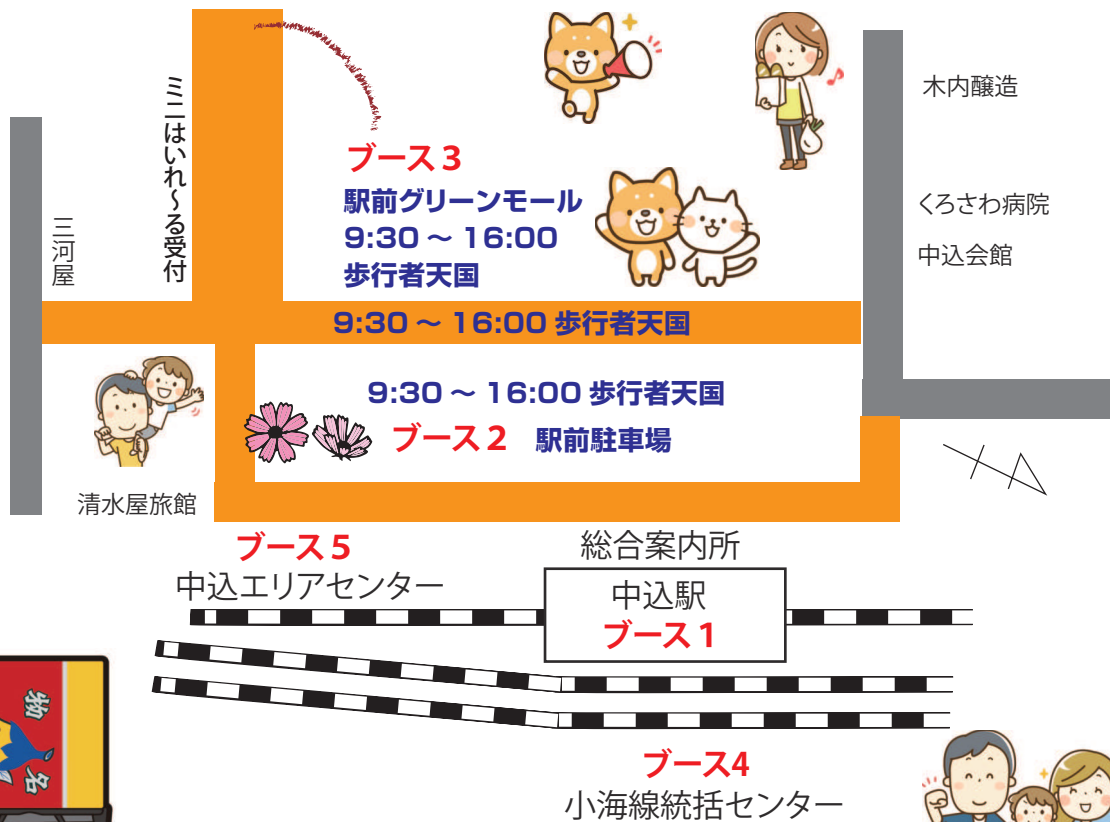

時間…10:20 ~ 15:00

(受付時間 10:10 ~ 14:50)

ブース2(中込駅前駐車場)

■ 9:30 ~ 16:00 歩行者天国

①根元 八幡屋儀五郎「くるま缶」の展示・商品販売

特別な車両「くるま缶」を展示します。信州の名産品、七味唐辛子をはじめ、スイーツ等のおススメ商品を販売します。

②ジェイアールバス関東

2階建バス車両展示・グッズ販売

3回目 13:20 ~

4回目 14:40 ~

各回 20分間

主催: JR東日本 長野支社 小海線統括センター

※イベントの時間や内容は変更になる場合があります。 ※写真、イラストはすべてイメージです。

ブース4(小海線統括センター)

①線路点検車 体験乗車

時間…10:00 ~ 14:50

保線業務で使用する線路点検車に乗車できます。

ブース5(中込エリアセンター)

①ペーパークラフト・ぬりえコーナー

②JR東日本指令室社員によるお仕事紹介

指令室社員が小海線の列車運行のしくみ、指令室のお仕事について紹介します。

③運転シミュレータ体験受付

受付時間…1回目 10:10 ~ 2回目 11:00 ~

3回目 13:10 ~ 4回目 14:00 ~

定員…各回 運転士 3名 車掌 3名

※中学生までが対象。小学生までは保護者の同伴が必要です。

※体験は運転士・車掌のどちらかをお選びいただけます。

※応募多数の場合は受付時刻の5分後から抽選を行います。

小海線クイズラリー

ふれあいフェス会場内に5つのチェックポイントを設置しています。

① 総合案内所 ② 中込駅前駐車場 ③ ミニはいれ~る受付

④ 小海線統括センター ⑤ 中込エリアセンター