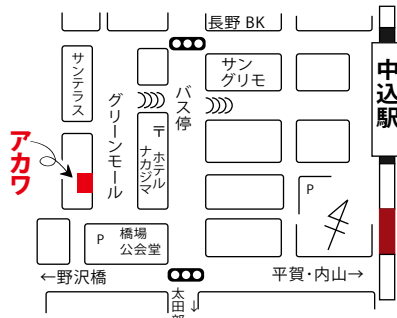

アカワ

スマホなどでカラーでご覧いただけます↓

裏面↓

毎月28日はポイント3倍!
毎週火・木・土曜日はポイント2倍!

メンバーズカードを使って給油するとお得です。

※メンバーズカードは店頭で即発行できます。お気軽にスタッフまでお声がけください。

ポリ缶灯油はセルフガソリンスタンドがお得!

営業時間 7:00~22:00

INPEX 木内石油 佐久第一SS
☎ 0267-62-4523