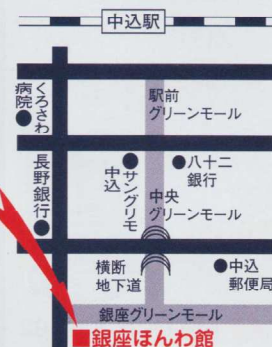

中込商店会が贈る！

2024 豪華景品もりだくさん！

年末大抽選会

大感謝祭

この1年の
感謝を込めて

抽選会場 12/21(土)~30(月) 抽選 銀座ほんわ館
開設日 午前10時~午後4時

中込商店会協同組合 TEL62-5714 後佐久商工会議所
http:nakagomi.jp/ 援佐久市商店会連合会

駅前グリーンモール初売り 千支のタオルプレゼント

Nakagomi

売出し期間

12月
20(金)日~
30(月)日まで

★売出し期間中
お買い上げに応
じて各店で抽選
補助券進呈！
■補助券3枚で
1回抽選！

豪華景品 =空くじなし=

佐久商工会議所会頭賞

- ・おすきなお肉・清酒・ウイスキーセット
- ・電波掛け時計・給油プリカ
- ・酒詰め合わせ等

各10,000円分

佐久商工会議所 能登応援賞 能登物産の詰め合わせ
会頭賞

- 1等賞 食事券(5,000円分)
- 2等賞 みかん・調味料セット・食事券等
- 3等賞 洗剤セット・キッチンセット・コーヒーセット等
- 4等賞 佐久市のゴミ袋・ペットボトル・カップ麺等
- 5等賞 BOXティッシュ・菓子・50円商品券

資生堂化粧品お買い上げの方に
ゆめ佐久カード
ポイント**5倍**
プレゼント
(但し、割引商品は除きます)
サンプルプレゼント
正月は4日より営業いたします

BENEFIQUE

佐久市中込 銀座グリーンモール
TEL 62-2456

アカク

忘・新年会 承り中

年末・年始のご案内
レストラン・展望風呂は
12月29日~1月5日まで休業します
宿泊は休まず営業しております。

ホテル ナカジマ TEL62-6200

はるミニオンパックス 30個入
1箱で **600円** (税込)

屠蘇 **100円**
正月にとそをのみ交わし1年の無病息災と
健康を祈願しましょう

・年末 12/31 18:00まで ・年始 1/3 9:30~

SOMA ソーマ中込薬局
ソーマTK株式会社

この冬も ポリ缶灯油はセルフガソリンスタンドがお得！
12月28~30日はポイント**3倍!**
毎週火・木・土曜日はポイント**2倍!**
★メンバーズカードを使って給油するとお得です。

*メンバーズカードは店頭で即発行できます。
お気軽にスタッフまでお声がけください。
年末年始も休まず営業いたします。

営業時間
31日~ 7:00~20:00
元日~3日 8:00~20:00
4日~ 7:00~22:00

INPEX 木内石油 佐久第一SS TEL62-4523

ケーキブティック
PETERS

年末は12月31日迄営業しております。
年始は1月2日(休)初売りとなっております。

皆さまのご来店
お待ちしております！

ケーキブティック **PETERS** TEL62-8646

時計・メガネ歳末セール

時計
メガネ

新年は1月4日より営業いたします
サンテラス

時計・メガネ・貴金 **信盛堂** TEL62-0198

Xmas・正月はやっぱり
お花をプレゼント

Bloem Katou
佐久平駅浅間口前 TEL67-1651
より良い物をつくるために
花束・アレンジのご予約承ります。

(有)加藤生花店
佐久市中込銀座グリーンモール
TEL62-0639 FAX63-2758

忘・新年会
御予約
承り中

飲み放題コースもあります
12月30日まで営業 1月2日から営業

中華料理 **洞庭春** TEL62-0457